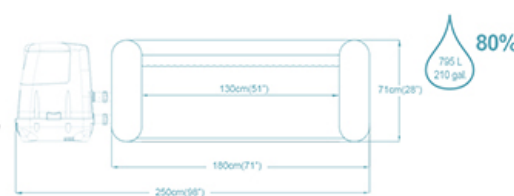

4-6

NO TOOLS REQUIRED
Aucun outil nécessaire
No necesita herramientas
kein Werkzeug notwendig
Geen gereedschap nodig
Attrezzi non necessari
Bez użycia narzędzi

21'

SETUP TIME
Temps de montage
Tiempo de montaje
Montagezeit
Montagetijd
Tempo di montaggio
Czas montażu

ITEM • Article • Artículo • Artikel • Artikel • Prodotto • Artykuł

54138

180 x 180 x 71 cm
71" x 71" x 28"

LAY-Z-SPA™
HAWAII
HYDROJET PRO

70.69kg
155.84lb

92cm
36.22"

72cm
28.35"

70cm
27.56"